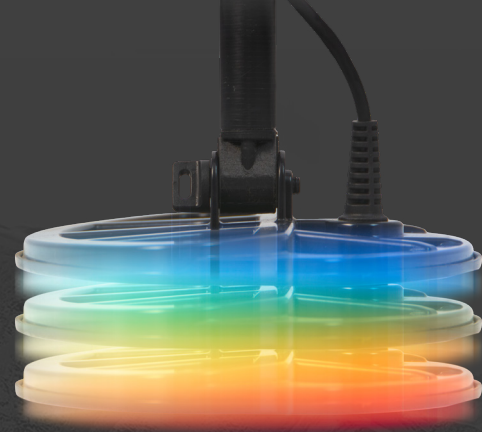

技术规格

	VANQUISH 340	VANQUISH 440	VANQUISH 540
搜索模式	硬币·珠宝·全金属	硬币·文物·珠宝·自定义	
全金属快捷方式	No	Yes	
自定义用户搜索配置文件	No	Yes	
工作频率 (kHz)	智能多元化		
降噪	自动 (19个频道)		
蓝牙模式	No	Yes	
铁倾向	高	高 (默认)·低	
灵敏度	4 级	10 级	
音量	3 级	10 级	
目标音调	3种音调 (低中高)		5个音
目标识别段	5 段	12 段	25 段
自定义识别段(添加识别段/排除识别段)	No	Yes	
精准定位	No	Yes	
目标代码	-9 to 40		
深度指示器	4 级	5 级	
长度	延伸: 1450 毫米 (57 英寸) 收缩: 760 毫米 (30 英寸)		
重量 (包括电池)	1.2 kg	1.3 kg	
显示	单色液晶	带有红色背光源的单色液晶	
随附探盘	V10 10"×7" Double-D	V12 12"×9" Double-D	
音频输出	内置扬声器 有线 3.5 mm 1/8 英寸耳机	蓝牙无线耳机 有线 3.5 mm 1/8 英寸耳机 蓝牙无线耳机	
随附耳机	—	有线3.5mm 1/8英寸耳机	
随附电池	4 × AA 碱性·(不可充电)		4 × AA NiMH 可充电
随附的其他配件	入门指南	入门指南 防雨罩 扶手带 V10探盘保护套	入门指南 防雨罩 扶手带 V12探盘保护套
防水	盘绕至1m/3英尺		
防水	控制箱 (带防雨罩)		
工作温度范围	-10°C to +40°C (+14°F to +104°F)		
储存温度范围	-20°C to +70°C (-4°F to +158°F)		
关键技术	多元智能	多元智能·蓝牙·aptX™ 低延迟	

VANQUISH 540
PRO-PACK

设备可能会随订购的检测器型号或物品而有所不同。Minelab保留随时更改设计、设备和技术功能来响应正在进行的技术进步的权利。

有关VANQUISH检测器的最新规格，请访问 www.minelab.com。

Multi-IQ

Simultaneous Multi-Frequency Technology

智能多元化优点

为什么要使用Multi-IQ？因为有了Minelab革命性的Multi-IQ技术，您可以将多个检测器的强大功能合而为一-所有这些功能同时为您工作。只需打开电源即可。金银珠宝，没有什么能够遁形，没有任何地形限制，公园，旷野海滩都可以。利用Multi-IQ发掘VANQUISH的强大功能。

随时随地检测到所有金属