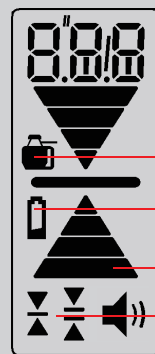

不管是整地或者營建工作，坡度模式均能完美的應用在任何平面或坡度的工作。

**同級最長工作時數**

只需四顆1號電池便能操作100小時，省電高效滿足您的工作需求。

TOPCON | SOKKIA  
**RL-H5A | LP610**

**儀器規格**

精度	水平±10弧秒(±1.5mm/30m)
自動整平範圍	水平±5°
工作範圍(直徑)	800m
旋轉速度	600rpm
雷射光源	可見光雷射：635nm
雷射功率	2.4mW
雷射等級	雷射安全等級3R
防塵/防水等級	IP66
工作時間	4個1號鹼性電池：100小時
可工作環境溫度	-20°C~+50°C
尺寸大小	H205*W211*L172mm

**多用途雷射**

不管是整地或者營建工作，TOPCON RL-H5A / SOKKIA LP610 的坡度模式均能完美的應用在任何平面或坡度的工作，635nm 清晰的可見光束可以使用在室內校準，便利應用於設置柱腳、裝飾鋪板、牆壁等，甚至傢俱及櫥櫃的對齊都能輕鬆完成。

**進階接收器**

**標準接收器**

**LS-100D 數字型接收器**

**LS-80L / LR300 一般型接收器**

TOPCON  
 原廠接收器  
 完整顯示儀器狀態

**RL-H5A**  
 本體的警告表示  
 衝擊·傾斜警告

- 燈號指示 + 數字顯示高程差距
- 接收區域：90mm
- 高精度 五段式調整( 0.5 / 1.0 / 2.0 / 5.0 / 10mm)
- 兩段式音量調整的蜂鳴器
- IP67防塵防水

- 接收器基本配備**
- ◎接收器
  - ◎尺夾
  - ◎AA電池1顆

- 接收器電量顯示
- 方向指示箭頭
- 可切換精度