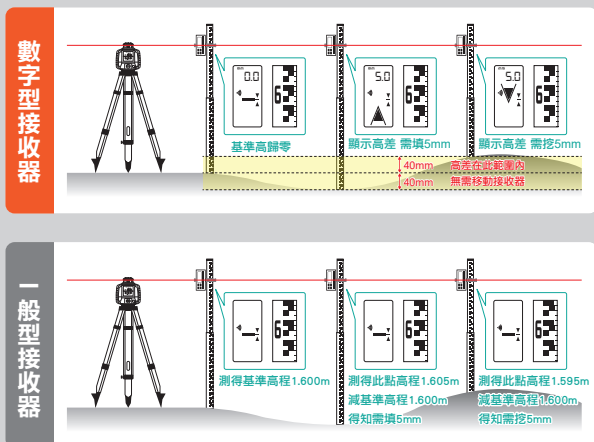

不管是整地或者營建工作，坡度模式均能完美的應用在任何平面或坡度的工作。

**同級最長工作時數**

只需四顆1號電池便能操作100小時，省電高效滿足您的工作需求。

TOPCON | SOKKIA  
**RL-H5A | LP610**

**儀器規格**

精度	水平±10弧秒(±1.5mm/30m)
自動整平範圍	水平±5°
工作範圍(直徑)	800m
旋轉速度	600rpm
雷射光源	可見光雷射：635nm
雷射功率	2.4mW
雷射等級	雷射安全等級3R
防塵/防水等級	IP66
工作時間	4個1號鹼性電池：100小時
可工作環境溫度	-20°C~+50°C
尺寸大小	H205*W211*L172mm

**多用途雷射**

不管是整地或者營建工作，TOPCON RL-H5A / SOKKIA LP610 的坡度模式均能完美的應用在任何平面或坡度的工作，635nm 清晰的可見光束可以使用在室內校準，便利應用於設置柱腳、裝飾鋪板、牆壁等，甚至傢俱及櫥櫃的對齊都能輕鬆完成。

**進階接收器**

**標準接收器**

**LS-100D 數字型接收器**

**LS-80L / LR300 一般型接收器**

TOPCON  
 原廠接收器  
 完整顯示儀器狀態

**RL-H5A**  
 本體的警告表示  
 衝擊·傾斜警告

- 燈號指示 + 數字顯示高程差距
- 接收區域：90mm
- 高精度 五段式調整( 0.5 / 1.0 / 2.0 / 5.0 / 10mm)
- 兩段式音量調整的蜂鳴器
- IP67防塵防水

- 接收器基本配備**
- ◎接收器
  - ◎尺夾
  - ◎AA電池1顆

- 接收器電量顯示
- 方向指示箭頭
- 可切換精度